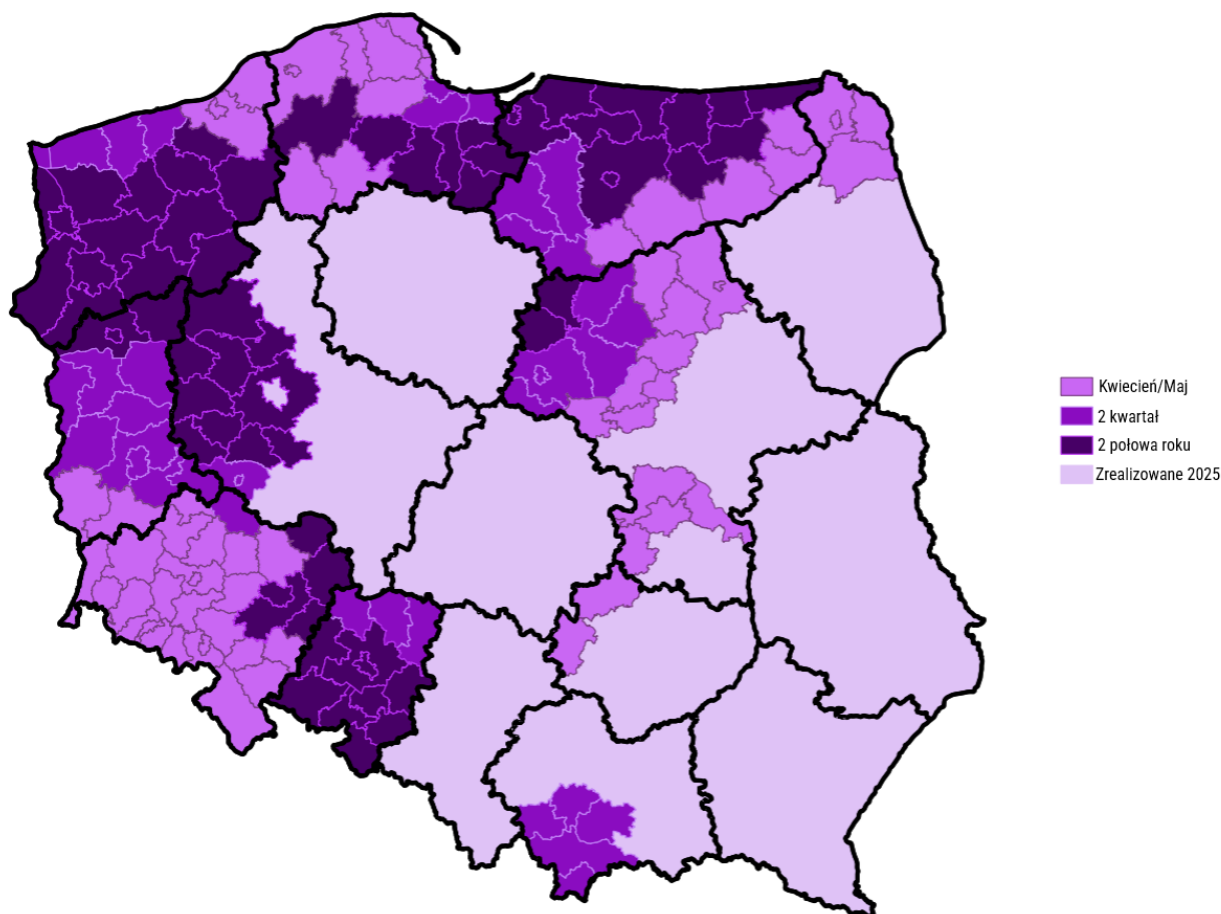

Harmonogram zastępowania 3G w 2026

Powiat	Województwo	Harmonogram 2026
powiat kłodzki	dolnośląskie	kwiecień
powiat strzeliński	dolnośląskie	kwiecień
powiat ząbkowicki	dolnośląskie	kwiecień
powiat augustowski	podlaskie	kwiecień
powiat dzierzoniowski	dolnośląskie	kwiecień
powiat jaworski	dolnośląskie	kwiecień
powiat Jelenia Góra	dolnośląskie	kwiecień
powiat kamiennogórski	dolnośląskie	kwiecień
powiat karkonoski	dolnośląskie	kwiecień
powiat kozienicki	mazowieckie	kwiecień

powiat lubański	dolnośląskie	kwiecień
powiat lwówecki	dolnośląskie	kwiecień
powiat makowski	mazowieckie	kwiecień
powiat ostrołęcki	mazowieckie	kwiecień
powiat Ostrołęka	mazowieckie	kwiecień
powiat świdnicki	dolnośląskie	kwiecień
powiat Wałbrzych	dolnośląskie	kwiecień
powiat wałbrzyski	dolnośląskie	kwiecień
powiat włoszczowski	świętokrzyskie	kwiecień
powiat zgorzelecki	dolnośląskie	kwiecień
powiat złotoryjski	dolnośląskie	kwiecień
powiat białobrzegi	mazowieckie	maj
powiat bolesławiecki	dolnośląskie	maj
powiat chojnicki	pomorskie	maj
powiat człuchowski	pomorskie	maj
powiat ełcki	warmińsko-mazurskie	maj
powiat Gdynia	pomorskie	maj
powiat głogowski	dolnośląskie	maj
powiat grójecki	mazowieckie	maj
powiat kartuski	pomorskie	maj
powiat konecki	świętokrzyskie	maj
powiat Koszalin	zachodniopomorskie	maj
powiat koszaliński	zachodniopomorskie	maj
powiat legionowski	mazowieckie	maj
powiat Legnica	dolnośląskie	maj
powiat legnicki	dolnośląskie	maj
powiat lęborski	pomorskie	maj
powiat lubiński	dolnośląskie	maj
powiat nidzicki	warmińsko-mazurskie	maj
powiat nowodworski	mazowieckie	maj
powiat olecki	warmińsko-mazurskie	maj
powiat piski	warmińsko-mazurskie	maj
powiat polkowicki	dolnośląskie	maj
powiat przasnyski	mazowieckie	maj
powiat przysuski	mazowieckie	maj
powiat pucki	pomorskie	maj
powiat pułtuski	mazowieckie	maj
powiat sejneński	podlaskie	maj
powiat sławieński	zachodniopomorskie	maj
powiat Słupsk	pomorskie	maj
powiat słupski	pomorskie	maj